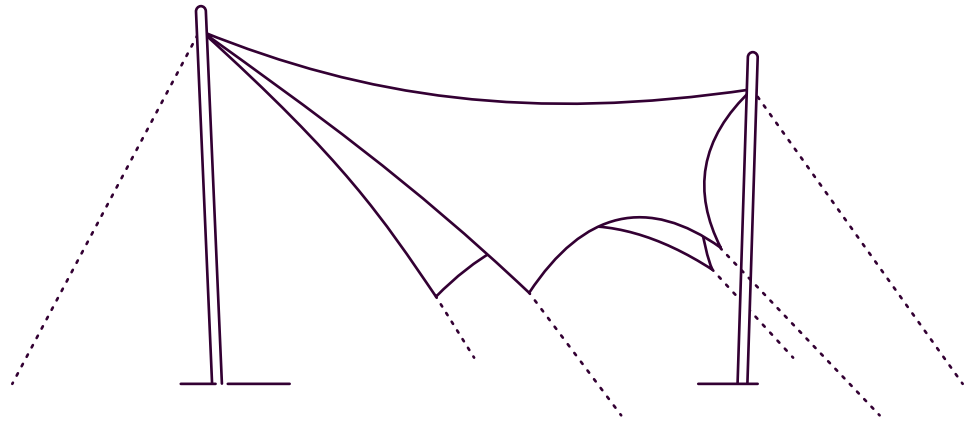

SONNENSEGELEI

01 ROCHEN

Das Segel Rochen ist ein anmutig schwebender Schattenspender und ahmt die Form eines Rochen nach.

Die Linienführung sorgt für eine eigenständige Geometrie, die sich beliebig an die gewünschten Notwendigkeiten anpassen lässt.

R_01

Details

Maße: A: 9.5m x B: 10m
Fläche: 42m²
Höhe: max. 5m
Farbe: Weiss
Masten: 2

Personen

Stehend: 60 pax (Empfang)
Sitzend: 40 pax (Bestuhlung)
20 pax (an Tischen)

Nutzung

Bar
Empfang
Lounge
Tanzfläche