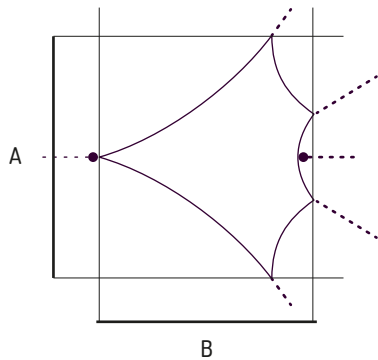

SONNENSEGELEI

01 ROCHEN

Das Segel Rochen ist ein anmutig schwebender Schattenspender und ahmt die Form eines Rochen nach.

Die Linienführung sorgt für eine eigenständige Geometrie, die sich beliebig an die gewünschten Notwendigkeiten anpassen lässt.

R_01

Details

Maße: A: 9.5m x B: 10m
Fläche: 42m²
Höhe: max. 5m
Farbe: Weiss
Masten: 2

Personen

Stehend: 60 pax (Empfang)
Sitzend: 40 pax (Bestuhlung)
20 pax (an Tischen)

Nutzung

Bar
Empfang
Lounge
Tanzfläche