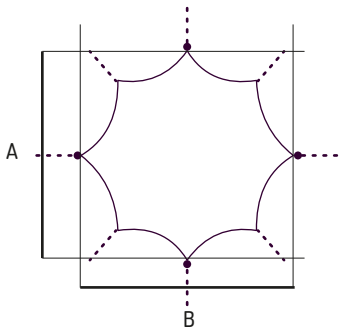

SONNENSEGELEI

02 ACHTER

Eine quadratische Grundform mit acht Spitzen, ist die mobile Version des legendären Sternwellenzelts über dem Tanzbrunnen in Köln. Entworfen von Frey Otto und erbaut 1952 für die Bundesgartenschau.

A_01

Details

Maße: A: 9.5m B: 9.5m
Fläche: 70m²
Höhe: max. 5m
Farbe: Weiss
Masten: 4

Personen

Stehend: 70 pax (Empfang)
Sitzend: 45 pax (Bestuhlung)
25 pax (an Tischen)

Nutzung

Lounge
Foodtruck
Bar

Sicherheit

Regensicher
UV Schutz LSF 50+
Schwer entflammbar
(B1 - DIN 4201)
zulassungsfreier fl. Bau

A_02

Maße: A: 8m B: 8m
Fläche: 50m²
Höhe: max. 5m
Farbe: Weiss
Masten: 4

Stehend: 60 pax (Empfang)
Sitzend: 40 pax (Bestuhlung)
20 pax (an Tischen)