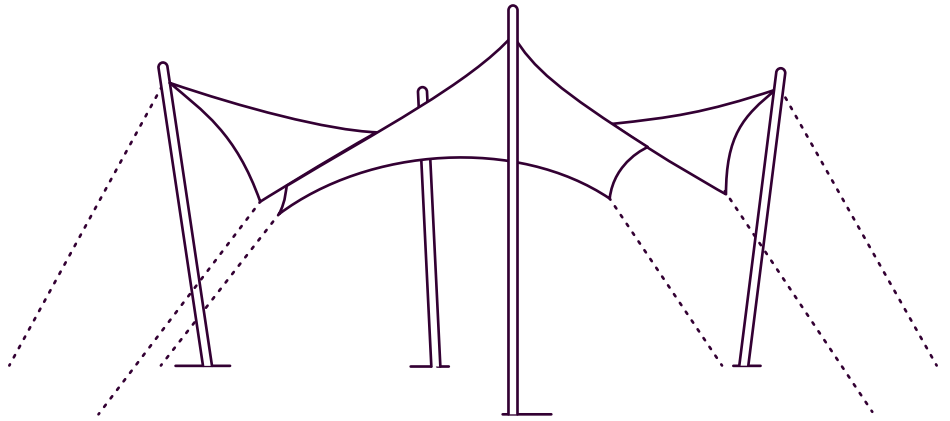

SONNENSEGELEI

02 ACHTER

Eine quadratische Grundform mit acht Spitzen, ist die mobile Version des legendären Sternwellenzelts über dem Tanzbrunnen in Köln. Entworfen von Frey Otto und erbaut 1952 für die Bundesgartenschau.

A_01

Details

Maße: A: 9.5m B: 9.5m
Fläche: 70m²
Höhe: max. 5m
Farbe: Weiss
Masten: 4

Personen

Stehend: 70 pax (Empfang)
Sitzend: 45 pax (Bestuhlung)
25 pax (an Tischen)

Nutzung

Lounge
Foodtruck
Bar

Sicherheit

Regensicher
UV Schutz LSF 50+
Schwer entflammbar
(B1 - DIN 4201)
zulassungsfreier fl. Bau

A_02

Maße: A: 8m B: 8m
Fläche: 50m²
Höhe: max. 5m
Farbe: Weiss
Masten: 4

Stehend: 60 pax (Empfang)
Sitzend: 40 pax (Bestuhlung)
20 pax (an Tischen)