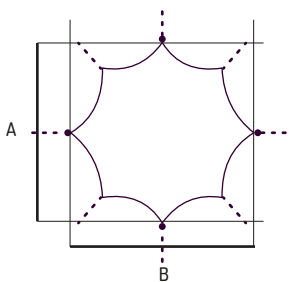

A_01

Details

Maße: A: 9.5m B: 9.5m
Fläche: 70m²
Höhe: max. 5m
Farbe: Weiss
Masten: 4

Personen

Stehend: 70 pax (Empfang)
Sitzend: 45 pax (Bestuhlung)
25 pax (an Tischen)

Nutzung

Lounge
Foodtruck
Bar

Sicherheit

Regensicher
UV Schutz LSF 50+
Schwer entflammbar
(B1 - DIN 4201)
zulassungsfreier fl. Bau

A_02

Maße: A: 8m B: 8m
Fläche: 50m²
Höhe: max. 5m
Farbe: Weiss
Masten: 4

Stehend: 60 pax (Empfang)
Sitzend: 40 pax (Bestuhlung)
20 pax (an Tischen)