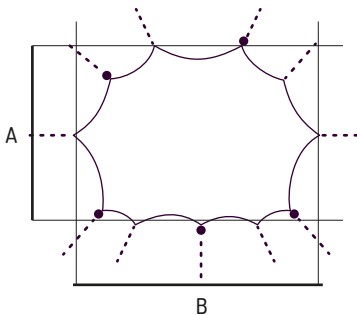

SONNENSEGELEI

03 QUERFELD

Die querformatige und luftig leichte Überdachung, ist vor allem für die Verschattung langen Flächen sehr geeignet.

Das Segel Querfeld ist ideal um eine Tribüne, Bar oder einen Biergarten wetterfest zu machen. Unserer beliebtestes Segel ist in drei Größen erhältlich.

Q_01

Details

Maße: A: 10,3m x B: 15,2m
Fläche: 110m²
Höhe: max. 5m
Farbe: Weiss

Personen

Stehend: 135 pax (Empfang)
Sitzend: 120 pax (Bestuhlung)
90 pax (an Tischen)

Nutzung

Bankett
Bar
Lounge
Tanzfläche

Sicherheit

Q_04

Maße: A: 7m x B: 10.7m
Fläche: 50m²
Höhe: max. 5m
Farbe: Weiss
Masten: 4

Stehend: 70 pax (Empfang)
Sitzend: 50 pax (Bestuhlung)
30 pax (an Tischen)

Empfang
Bar
kl. Bühne
Bankett

Regensicher
UV Schutz LSF 50+
Schwer entflammbar
(B1 - DIN 4201)
zulassungsfreier fl. Bau

Q_05

Maße: A: 3.7m x B: 11m
Fläche: 25m²
Höhe: max. 5m
Farbe: Weiss

Stehend: 15 pax (Empfang)
Sitzend: 25 pax (Bestuhlung)
35 pax (an Tischen)

Banket
Bar
Empfang
Lounge
Tanzfläche

Regensicher
UV Schutz LSF 50+
Schwer entflammbar
(B1 - DIN 4201)
zulassungsfreier fl. Bau