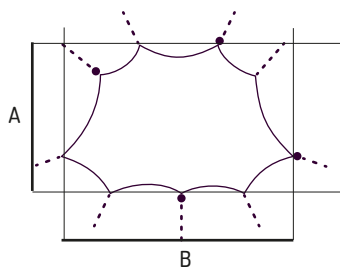

Personen

Stehend: 90 pax (Empfang)
Sitzend: 70 pax (Bestuhlung)
50 pax (an Tischen)

Nutzung

Empfang
Bar
Freie Trauung
Bankett

Sicherheit

Regensicher
UV Schutz LSF 50+
Schwer entflammbar
(B1 - DIN 4201)
zulassungsfreier fl. Bau

Q_04

Maße: A: 7m x B: 10.7m
Fläche: 50m²
Höhe: max. 5m
Farbe: Weiss
Masten: 4

Stehend: 70 pax (Empfang)
Sitzend: 50 pax (Bestuhlung)
30 pax (an Tischen)

Empfang
Bar
kl. Bühne
Bankett

Regensicher
UV Schutz LSF 50+
Schwer entflammbar
(B1 - DIN 4201)
zulassungsfreier fl. Bau