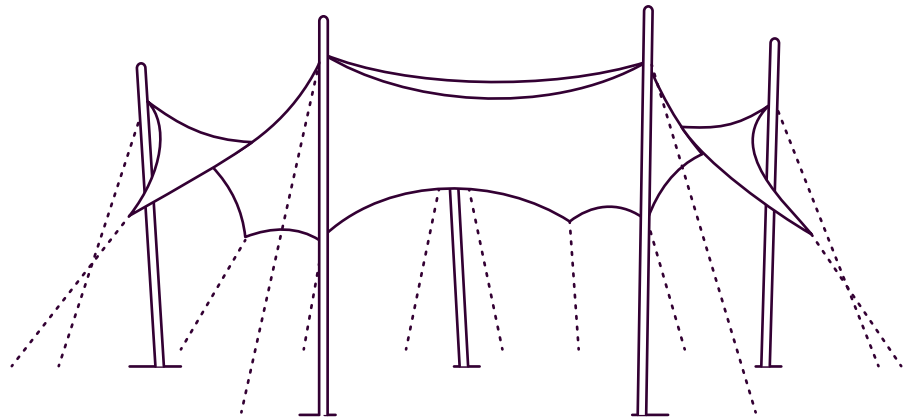

SONNENSEGELEI

03 QUERFELD

Die querformatige und luftig leichte Überdachung, ist vor allem für die Verschattung langen Flächen sehr geeignet.

Das Segel Querfeld ist ideal um eine Tribüne, Bar oder einen Biergarten wetterfest zu machen. Unserer beliebtestes Segel ist in drei Größen erhältlich.

Q_01

Details

Maße: A: 10,3m x B: 15,2m
Fläche: 110m²
Höhe: max. 5m
Farbe: Weiss

Personen

Stehend: 135 pax (Empfang)
Sitzend: 120 pax (Bestuhlung)
90 pax (an Tischen)

Nutzung

Bankett
Bar
Lounge
Tanzfläche

Sicherheit

Empfang
Bar
Freie Trauung
Bankett

Regensicher
UV Schutz LSF 50+
Schwer entflammbar
(B1 - DIN 4201)
Statiknachweis/
Tüv Baubuch möglich

SONNENSEGELEI

03 QUERFELD

Q_03

Details

Maße: A: 8.4m x B: 12.4m
Fläche: 74m²
Höhe: max. 5m
Farbe: Weiss

Q_04

Maße: A: 7m x B: 10.7m
Fläche: 50m²
Höhe: max. 5m
Farbe: Weiss
Masten: 4

Stehend: 70 pax (Empfang)
Sitzend: 50 pax (Bestuhlung)
30 pax (an Tischen)

Empfang
Bar
kl. Bühne
Bankett

Regensicher
UV Schutz LSF 50+
Schwer entflammbar
(B1 - DIN 4201)
zulassungsfreier fl. Bau