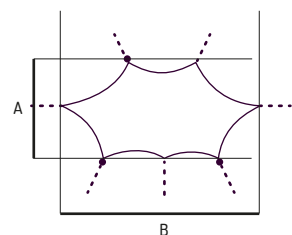

Q_05

Maße: A: 3.7m x B: 11m
Fläche: 25m²
Höhe: max. 5m
Farbe: Weiss

Stehend: 15 pax (Empfang)
Sitzend: 25 pax (Bestuhlung)
35 pax (an Tischen)

Banket
Bar
Empfang
Lounge
Tanzfläche

Regensicher
UV Schutz LSF 50+
Schwer entflammbar
(B1 - DIN 4201)
zulassungsfreier fl. Bau