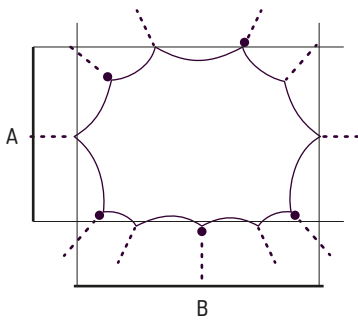

Q_01

Details

Maße: A: 10,3m x B: 15,2m
Fläche: 110m²
Höhe: max. 5m
Farbe: Weiss

Personen

Stehend: 135 pax (Empfang)
Sitzend: 120 pax (Bestuhlung)
90 pax (an Tischen)

Nutzung

Bankett
Bar
Lounge
Tanzfläche

Sicherheit

Empfang
Bar
Freie Trauung
Bankett

Regensicher
UV Schutz LSF 50+
Schwer entflammbar
(B1 - DIN 4201)
Statiknachweis/
Tüv Baubuch möglich

SONNENSEGELEI

03 QUERFELD

Q_03

Details

Maße: A: 8.4m x B: 12.4m
Fläche: 74m²
Höhe: max. 5m
Farbe: Weiss

Q_04

Maße: A: 7m x B: 10.7m
Fläche: 50m²
Höhe: max. 5m
Farbe: Weiss
Masten: 4

Stehend: 70 pax (Empfang)
Sitzend: 50 pax (Bestuhlung)
30 pax (an Tischen)

Empfang
Bar
kl. Bühne
Bankett

Regensicher
UV Schutz LSF 50+
Schwer entflammbar
(B1 - DIN 4201)
zulassungsfreier fl. Bau