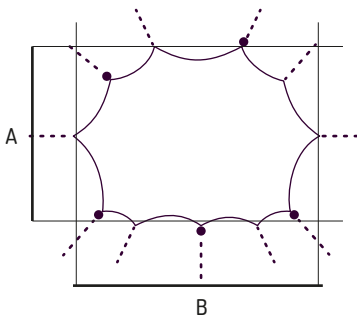

SONNENSEGELEI

03 QUERFELD

Die querformatige und luftig leichte Überdachung, ist vor allem für die Verschattung langen Flächen sehr geeignet.

Das Segel Querfeld ist ideal um eine Tribüne, Bar oder einen Biergarten wetterfest zu machen. Unserer beliebtestes Segel ist in drei Größen erhältlich.

Q_01

Details

Maße: A: 10,3m x B: 15,2m
Fläche: 110m²
Höhe: max. 5m
Farbe: Weiss

Personen

Stehend: 135 pax (Empfang)
Sitzend: 120 pax (Bestuhlung)
90 pax (an Tischen)

Nutzung

Bankett
Bar
Lounge
Tanzfläche

Sicherheit

Regensicher
UV Schutz LSF 50+
Schwer entflammbar
(B1 - DIN 4201)
Statiknachweis/
Tüv Baubuch möglich

Q_02

Maße: A: 9,3m x B: 13,7m
Fläche: 90m²
Höhe: max. 5m
Farbe: Weiss

Stehend: 110 pax (Empfang)
Sitzend: 90 pax (Bestuhlung)
70 pax (an Tischen)

Q_04

Maße: A: 7m x B: 10.7m
Fläche: 50m²
Höhe: max. 5m
Farbe: Weiss
Masten: 4

Stehend: 70 pax (Empfang)
Sitzend: 50 pax (Bestuhlung)
30 pax (an Tischen)

Empfang
Bar
kl. Bühne
Bankett

Regensicher
UV Schutz LSF 50+
Schwer entflammbar
(B1 - DIN 4201)
zulassungsfreier fl. Bau