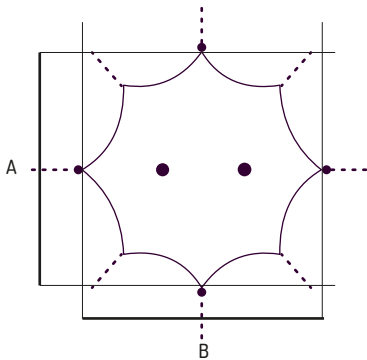

SONNENSEGELEI

04 ZWEIMASTER

Das Zelt Zweimaster ist der neueste Zugang im Portfolio unserer Mobilten Textilen Bauten. Der Zweimaster bietet mit seinen Holzmasten in der Mittelachse eine erhabene Höhe im Innern, und zeigt eine von weitem erkennbare Gestalt.

Der Zweimaster eignet sich ideal als Sonnen- und Regensichere Bühnenüberdachung.

Z_01

Details

Maße: A: 9m x B: 9m
Fläche: 65m²
Höhe: max. 5m
Farbe: Weiss

Personen

Stehend: 1200 pax (Bühne)
90 pax (Empfang)
Sitzend: 70 pax (Bestuhlung)
50 pax (an Tischen)