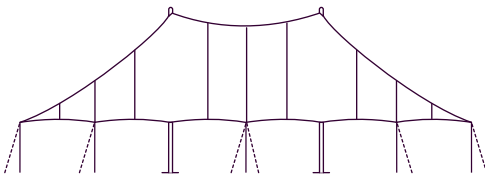

SONNENSEGELEI

06 SEGELTUCHZELTE

SGT_01

Details

Maße: 6m x 6m

Fläche: 28m²

Höhe: max. 5m

Farbe: Sand-Weiss

Sicherheit

Regensicher

UV Schutz LSF 50+

Schwer entflammbar

(B1 - DIN 4201)

SGT_02

Details

Maße: 14m x 20m

Fläche: 270m²

Höhe: max. 7m

Farbe: Sand-Weiss

Personen

Stehend: 220 pax (Empfang)

Sitzend: 190 pax (Bestuhlung)

160 pax (an Tischen)

Nutzung