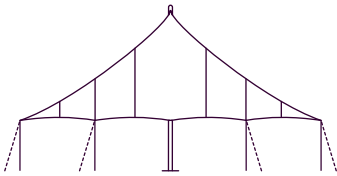

SONNENSEGELEI

06 SEGELTUCHZELTE

SGT_01

Details

Maße: 6m x 6m

Fläche: 28m²

Höhe: max. 5m

Farbe: Sand-Weiss

Personen

Stehend: 55 pax (Empfang)

Sitzend: 22 pax (Bestuhlung)

16 pax (an Tischen)

Nutzung

Teaparty

Sektempfang

Picknickzelt

Sicherheit

Regensicher

UV Schutz LSF 50+

Schwer entflammbar

(B1 - DIN 4201)

SGT_02

Details

Maße: 14m x 20m

Fläche: 270m²

Höhe: max. 7m

Farbe: Sand-Weiss

Personen

Stehend: 220 pax (Empfang)

Sitzend: 190 pax (Bestuhlung)

160 pax (an Tischen)

Nutzung